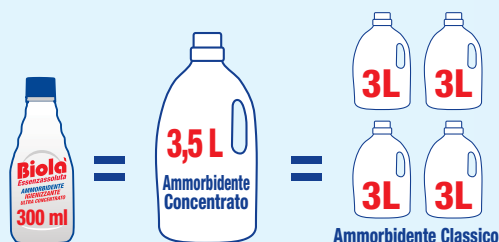

**ELEVATE PRESTAZIONI DI LAVAGGIO
RIDOTTO IMPATTO AMBIENTALE**